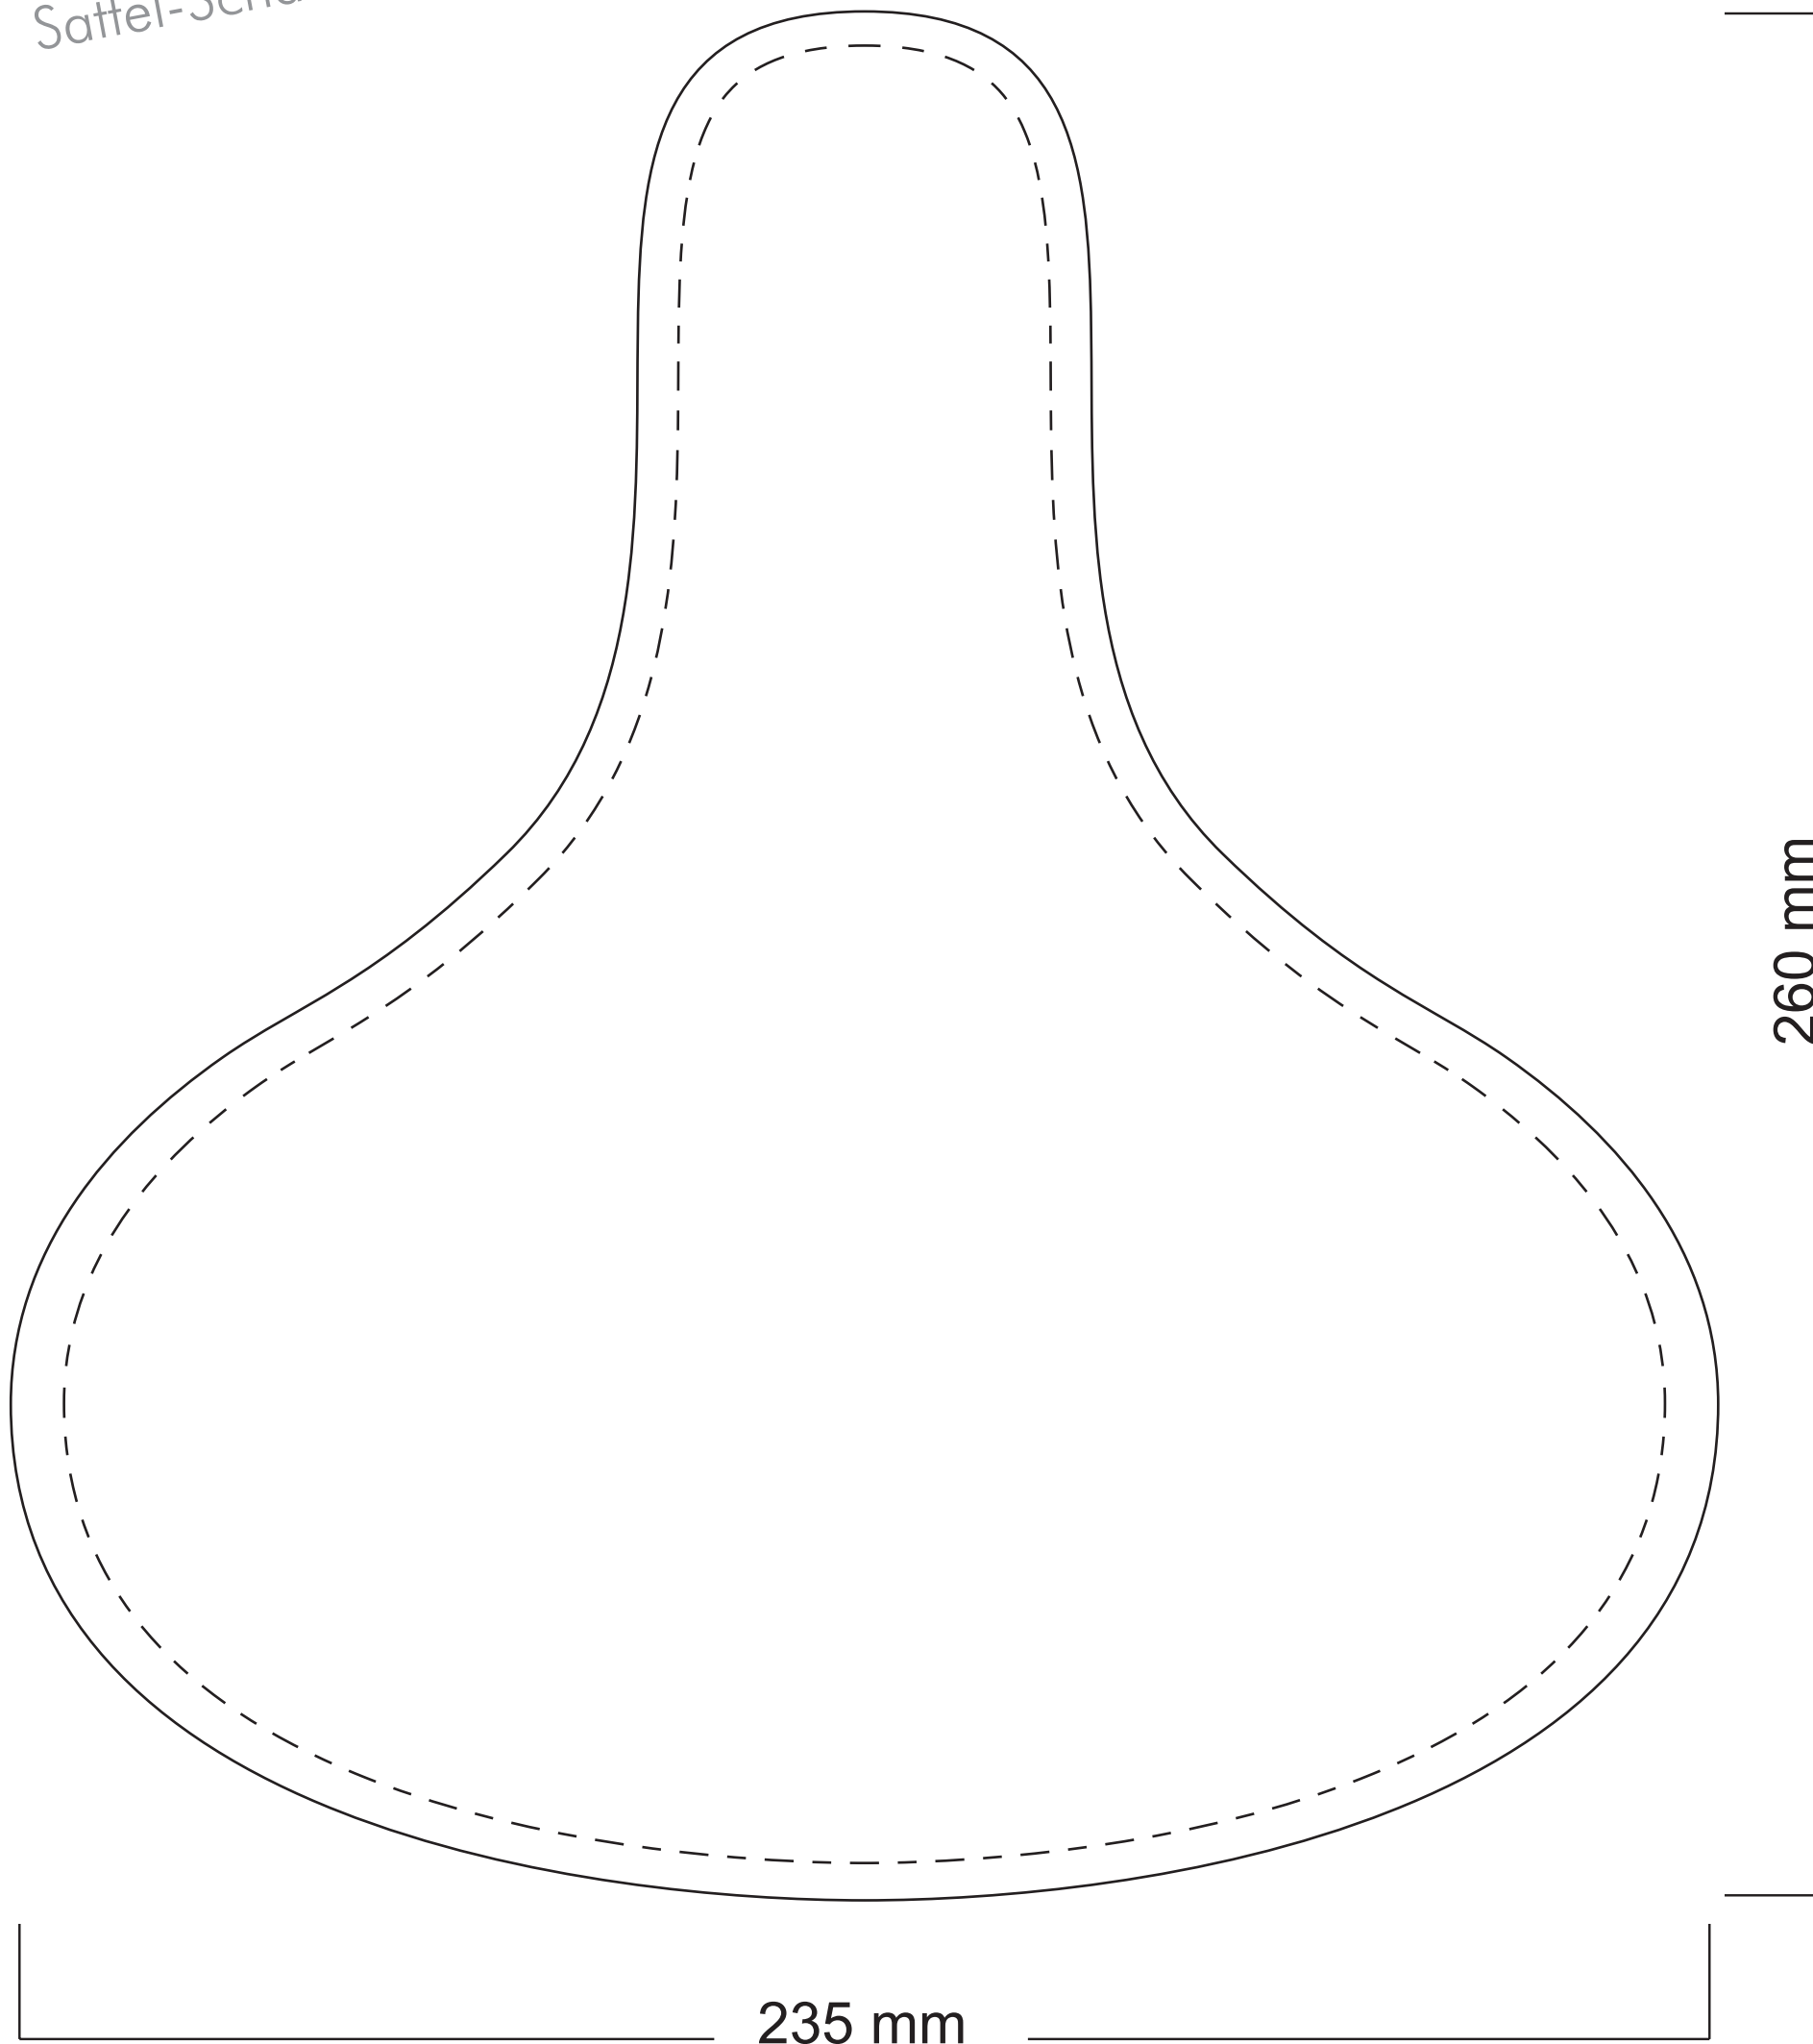

kultsattel.de

Sattel-Schablone

Hinweise:

Die Sitzfläche des Sattels ist im inneren der gestrichelten Linie, außerhalb sind die Seiten des Sattelschoners.
Senden Sie uns die Layout-Datei bitte unbedingt als Vektorgrafik (PDF oder EPS).